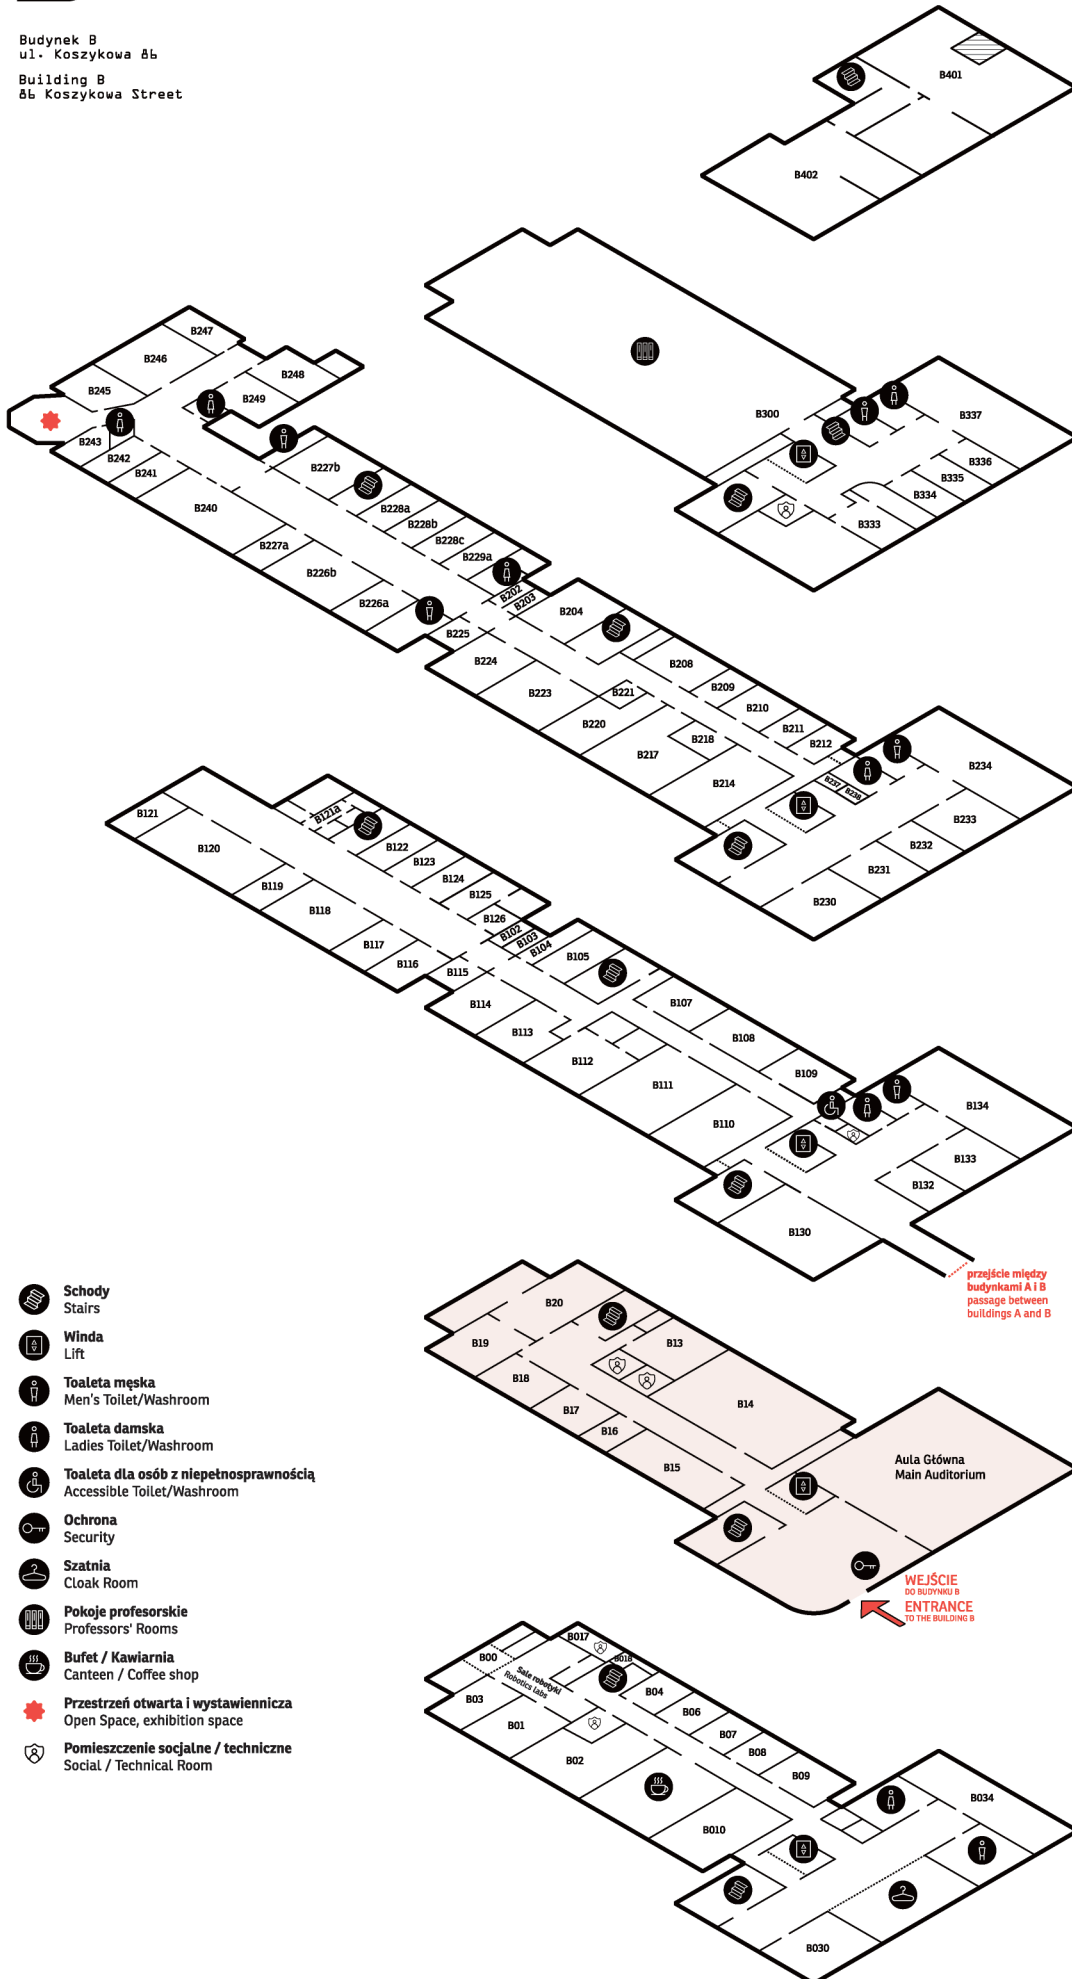

B

Budynek B
ul. Koszykowa 8b
Building B
8b Koszykowa Street

- Schody
  Stairs
- Winda
  Lift
- Toaleta męska
  Men's Toilet/Washroom
- Toaleta damska
  Ladies Toilet/Washroom
- Toaleta dla osób z niepełnosprawnością
  Accessible Toilet/Washroom
- Ochrona
  Security
- Szatnia
  Cloak Room
- Pokoje profesorskie
  Professors' Rooms
- Bufet / Kawiarnia
  Canteen / Coffee shop
- Przestrzeń otwarta i wystawiennicza
  Open Space, exhibition space
- Pomieszczenie socjalne / techniczne
  Social / Technical Room

antresola entresol

4

- **B401** Dział Promocji
  Promotion Department
- **B402** Biuro Karier (ABK) | Careers Office
  Punkt Wsparcia Psychologicznego
  Psychological Support
  Inspektor Ochrony Danych Osobowych (IOD)
  Data Protection Officer (DPO)

3

- **B333** Kancelarz | Chancellor
  Rada Prawny | Legal Advisor
- **B334** Sekretariat Wydziału Kultury Japonii
  Secretary Office of the Faculty of Culture of Japan
- **B335** Sekretariat Wydziału Zarządzania Informacją
  Secretary Office of the Faculty of Information Management
- **B337** Sala Senatu
  im. prof. Witolda Nowackiego
  Senate Room
  named after prof. Witold Nowacki

2

- **B204** Baza Systemowo-Sprzętowa (BSS)
  Technical Support (BSS Office)
- **B210** Pkój Konsultacji ABK / Psycholog
  Consultation Room ABK / Psychologist
- **B234** Green Box
- **B243** Biuro Samorządu Studenckiego
  Student Council

1

- **B105** Studium Języków Obcych (SJO)
  Foreign Languages Department
- **B118** Dział Kadr
  HR Department
- **B121** Biuro ds. projektów rozwojowych
  Projects Office
- **B125** Administracja
  Administration Department
- **B134** Studio Dźwięku
  Sound Recording Studio

parter ground floor

0

- **B1** Aula
  Auditorium
- **B14** Biblioteka
  Library
- **B15** Dział Rekrutacji
  Recruitment Department
- **B16** Biuro Wymiany Międzynarodowej
  International Exchange Office
- **B17** Centrum Kształcenia Poddyplomowego
  Centre for Postgraduate Studies
- **B18** Księgowość
  Accounting Office
- **B19** Dziekanat
  Students' Office
- **B20**

piwnica basement

-1

- **B030** Laboratorium Druku 3D
  3D Printing Lab

WEJŚCIE
DO BUDYNKU B
ENTRANCE
TO THE BUILDING B