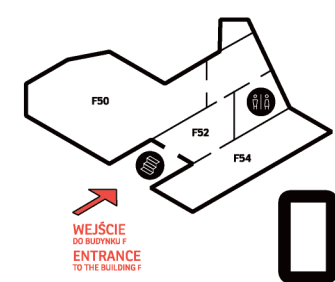

KAMPUS PJATK W WARSZAWIE

PJAIT CAMPUS IN WARSAW

ul. Koszykowa 86
Koszykowa 86

Budynek A
Building A

Budynek B
Building B

Budynek F
Building F

ul. Nowogrodzka 73
Nowogrodzka 73

Budynek C
Building C

3

1

0

parter
ground floor

-  Schody
Stairs
-  Winda
Lift
-  Toaleta męska
Men's Toilet/Washroom
-  Toaleta damska
Ladies Toilet/Washroom
-  Ochrona
Security
-  Szatnia
Cloak Room
-  Pokoje profesorskie
Professors' Rooms
-  Pomieszczenie socjalne / techniczne
Social / Technical Room

Budynek C
ul. Nowogrodzka 73
Building C
73 Nowogrodzka Street

- 1 WEJŚCIE ENTRANCE**
dostęp do sal
access to rooms
C4, C101-C119
- 2 WEJŚCIE ENTRANCE**
dostęp do sal
access to rooms
C01-C026
- 3 WEJŚCIE ENTRANCE**
dostęp do sal
access to rooms
C030-C032, C15,
C120-C123
- 4 WEJŚCIE ENTRANCE**
dostęp do sal
access to rooms
C5-C7, C10-C12
- 5 WEJŚCIE ENTRANCE**
dostęp do sali
access to room
C033

Budynek G
ul. Nowogrodzka 84/86
Building G
84/86 Nowogrodzka Street

Budynek B
ul. Koszykowa 86
Building B
86 Koszykowa Street

- Schody
Stairs
- Toaleta męska
Men's Toilet/Washroom
- Toaleta damska
Ladies Toilet/Washroom
- Ochrona
Security
- Szatnia
Cloak Room
- Pokoje profesorskie
Professors' Rooms
- Przestrzeń otwarta i wystawiennicza
Open Space, exhibition space
- Pomieszczenie socjalne / techniczne
Social / Technical Room