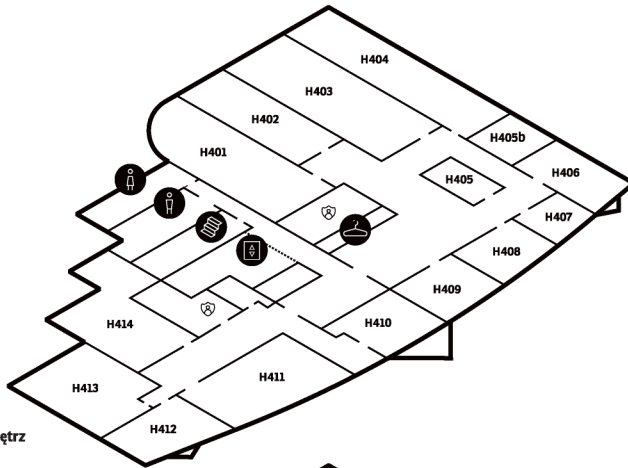

parter ground floor

0

- B1** Aula
Auditorium
- B14** Biblioteka
Library
- B15** Dział Rekrutacji
Recruitment Department
- B16** Biuro Wymiany Międzynarodowej
International Exchange Office
- B17** Centrum Kształcenia Poddyplomowego
Centre for Postgraduate Studies
- B18** Księgowość
Accounting Office
- B19** Dziekanat
Students' Office
- B20**

piwnica basement

-1

- B030** Laboratorium Druku 3D
3D Printing Lab

przejście między
budynekami A i B
passage between
buildings A and B

WEJŚCIE
DO BUDYNKU B
ENTRANCE
TO THE BUILDING B

4

H405 Sekretariat
Architektury Wnętrz
Secretary Office
of Interior Design

3

1

0

parter
ground floor

-  Schody
Stairs
-  Winda
Lift
-  Toaleta męska
Men's Toilet/Washroom
-  Toaleta damska
Ladies Toilet/Washroom
-  Ochrona
Security
-  Szatnia
Cloak Room
-  Pokoje profesorskie
Professors' Rooms
-  Pomieszczenie socjalne / techniczne
Social / Technical Room