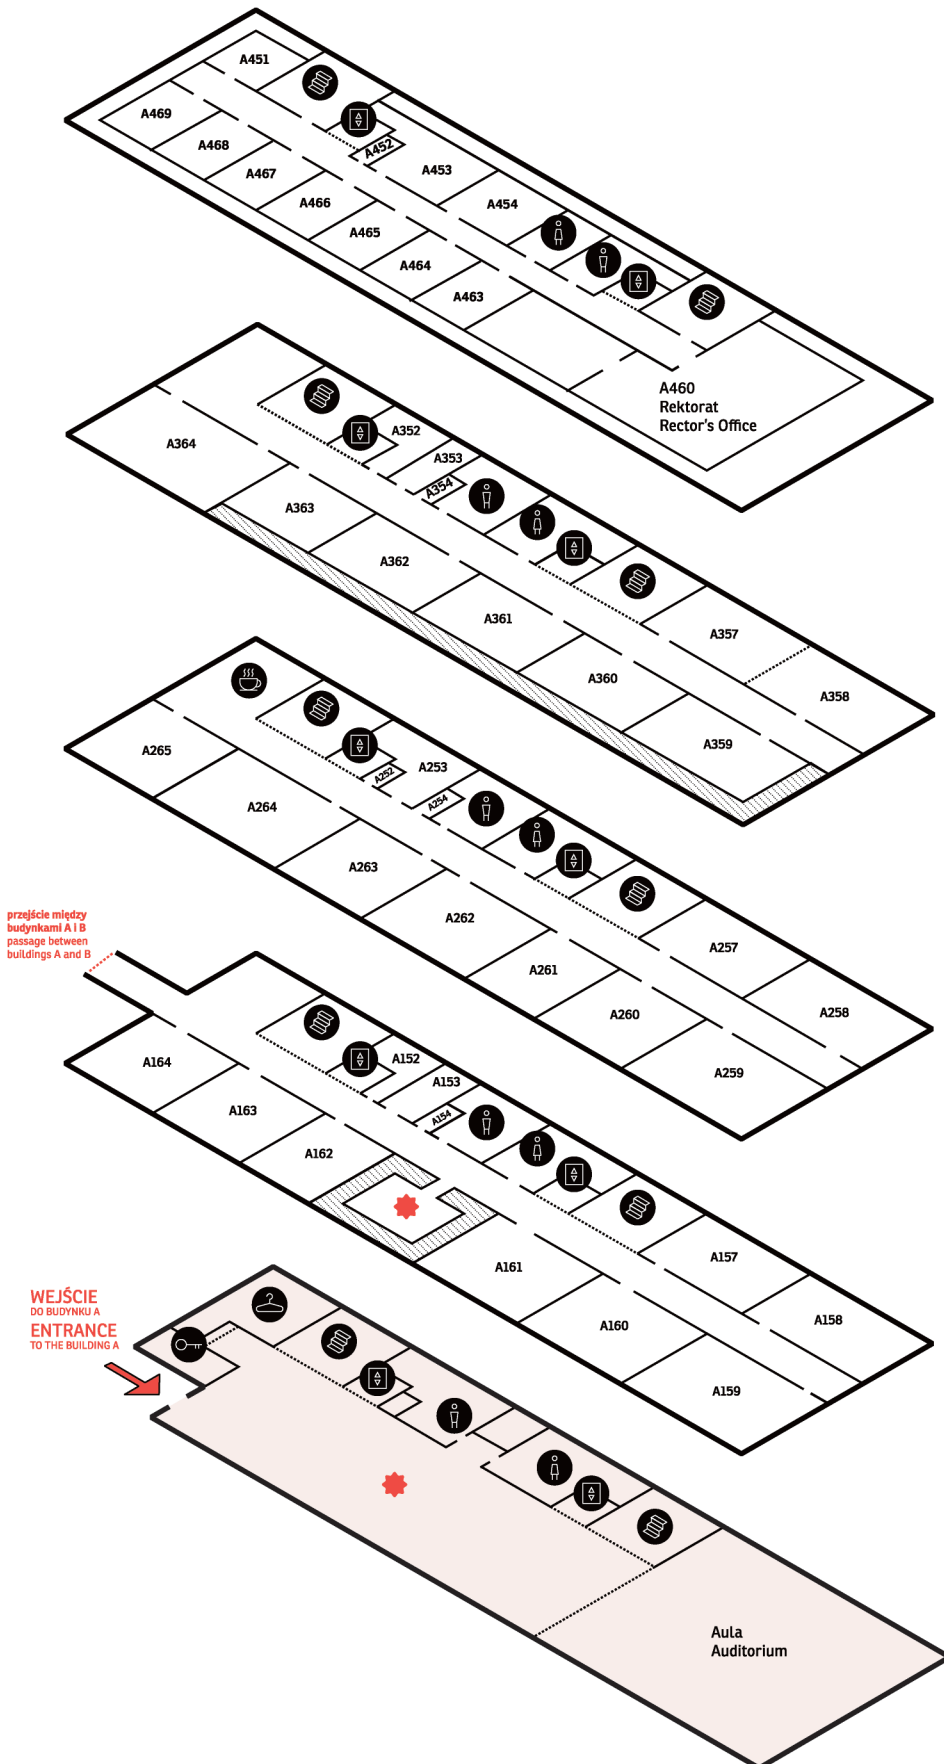

@polskojaponska

A

Budynek A
ul. Koszykowa 86
Building A
86 Koszykowa Street

-  Schody
Stairs
-  Winda
Lift
-  Toaleta męska
Men's Toilet/Washroom
-  Toaleta damska
Ladies Toilet/Washroom
-  Toaleta dla osób z niepełnosprawnością
Accessible Toilet/Washroom
-  Ochrona
Security
-  Szatnia
Cloak Room
-  Pokoje profesorskie
Professors' Rooms
-  Bufet / Kawiarnia
Canteen / Coffee shop
-  Przestrzeń otwarta i wystawiennicza
Open Space, exhibition space
-  Pomieszczenie socjalne / techniczne
Social / Technical Room