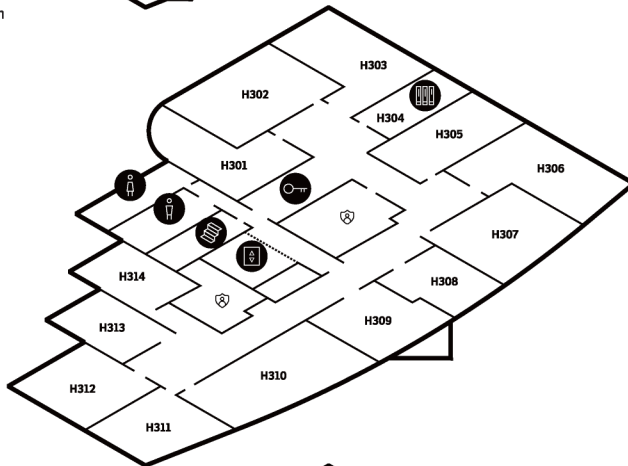

piwnica basement

-1

- B030** Laboratorium Druku 3D
3D Printing Lab

przejście między
budynekami A i B
passage between
buildings A and B

WEJŚCIE
DO BUDYNKU B
ENTRANCE
TO THE BUILDING B

4

H405 Sekretariat
Architektury Wnętrz
Secretary Office
of Interior Design

3

1

0

parter
ground floor

-  Schody
Stairs
-  Winda
Lift
-  Toaleta męska
Men's Toilet/Washroom
-  Toaleta damska
Ladies Toilet/Washroom
-  Ochrona
Security
-  Szatnia
Cloak Room
-  Pokoje profesorskie
Professors' Rooms
-  Pomieszczenie socjalne / techniczne
Social / Technical Room