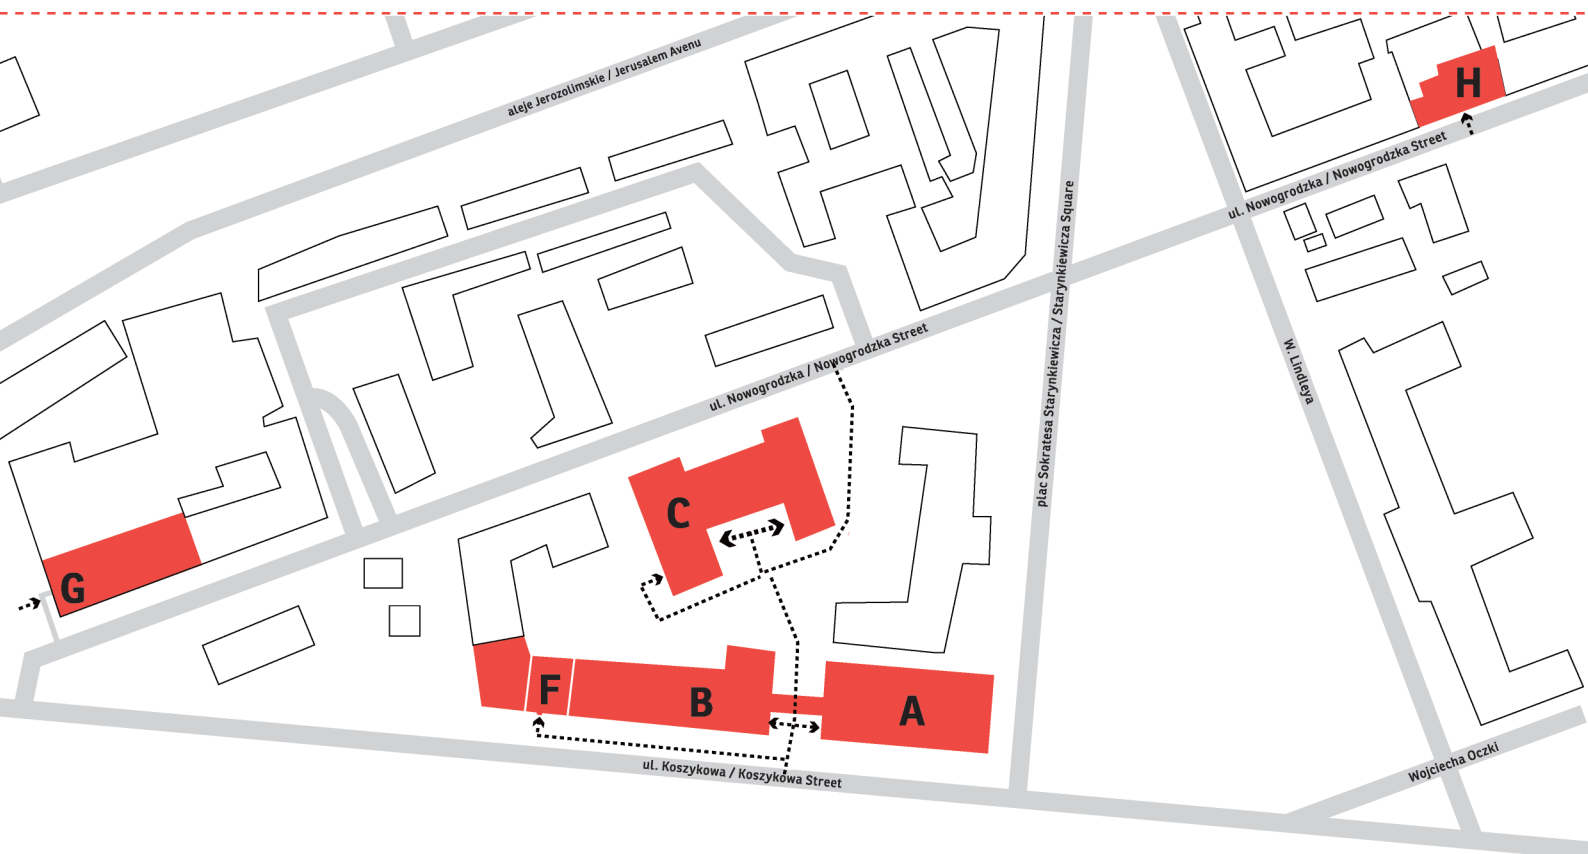

KAMPUS PJATK W WARSZAWIE

PJAIT CAMPUS IN WARSAW

ul. Koszykowa 86
Koszykowa 86

ul. Nowogrodzka 73
Nowogrodzka 73

ul. Nowogrodzka 88
Nowogrodzka 88

ul. Nowogrodzka 84/85
Nowogrodzka 84/85

Polsko-Japońska Akademia
Technik Komputerowych
Koszykowa 86; 02-008 Warszawa
+48 22 58 44 500
pjatk@pja.edu.pl
pja.edu.pl
sklep.pja.edu.pl

Dział Promocji
+48 22 58 44 503
news@pja.edu.pl

Polish-Japanese Academy
of Information Technology
Koszykowa 86; 02-008 Warsaw
+48 22 58 44 500
pjatk@pja.edu.pl
pja.edu.pl
sklep.pja.edu.pl

Promotion Department
+48 22 58 44 503
news@pja.edu.pl

@polskojaponska