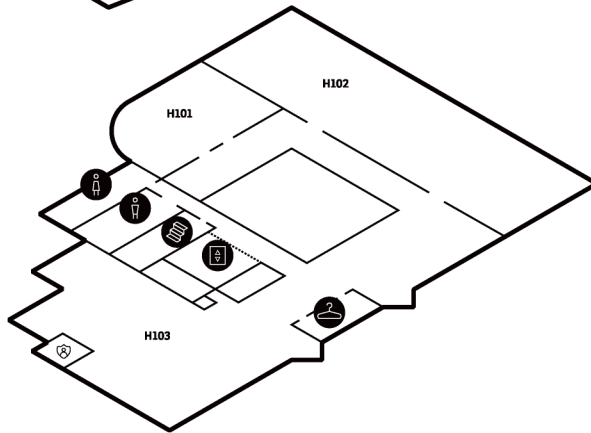

piwnica basement

-1

- B030** Laboratorium Druku 3D
3D Printing Lab

przejście między
budynekami A i B
passage between
buildings A and B

WEJŚCIE
DO BUDYNKU B
ENTRANCE
TO THE BUILDING B

4

H405 Sekretariat
Architektury Wnętrz
Secretary Office
of Interior Design

3

1

0

parter
ground floor

-  Schody
Stairs
-  Winda
Lift
-  Toaleta męska
Men's Toilet/Washroom
-  Toaleta damska
Ladies Toilet/Washroom
-  Ochrona
Security
-  Szatnia
Cloak Room
-  Pokoje profesorskie
Professors' Rooms
-  Pomieszczenie socjalne / techniczne
Social / Technical Room