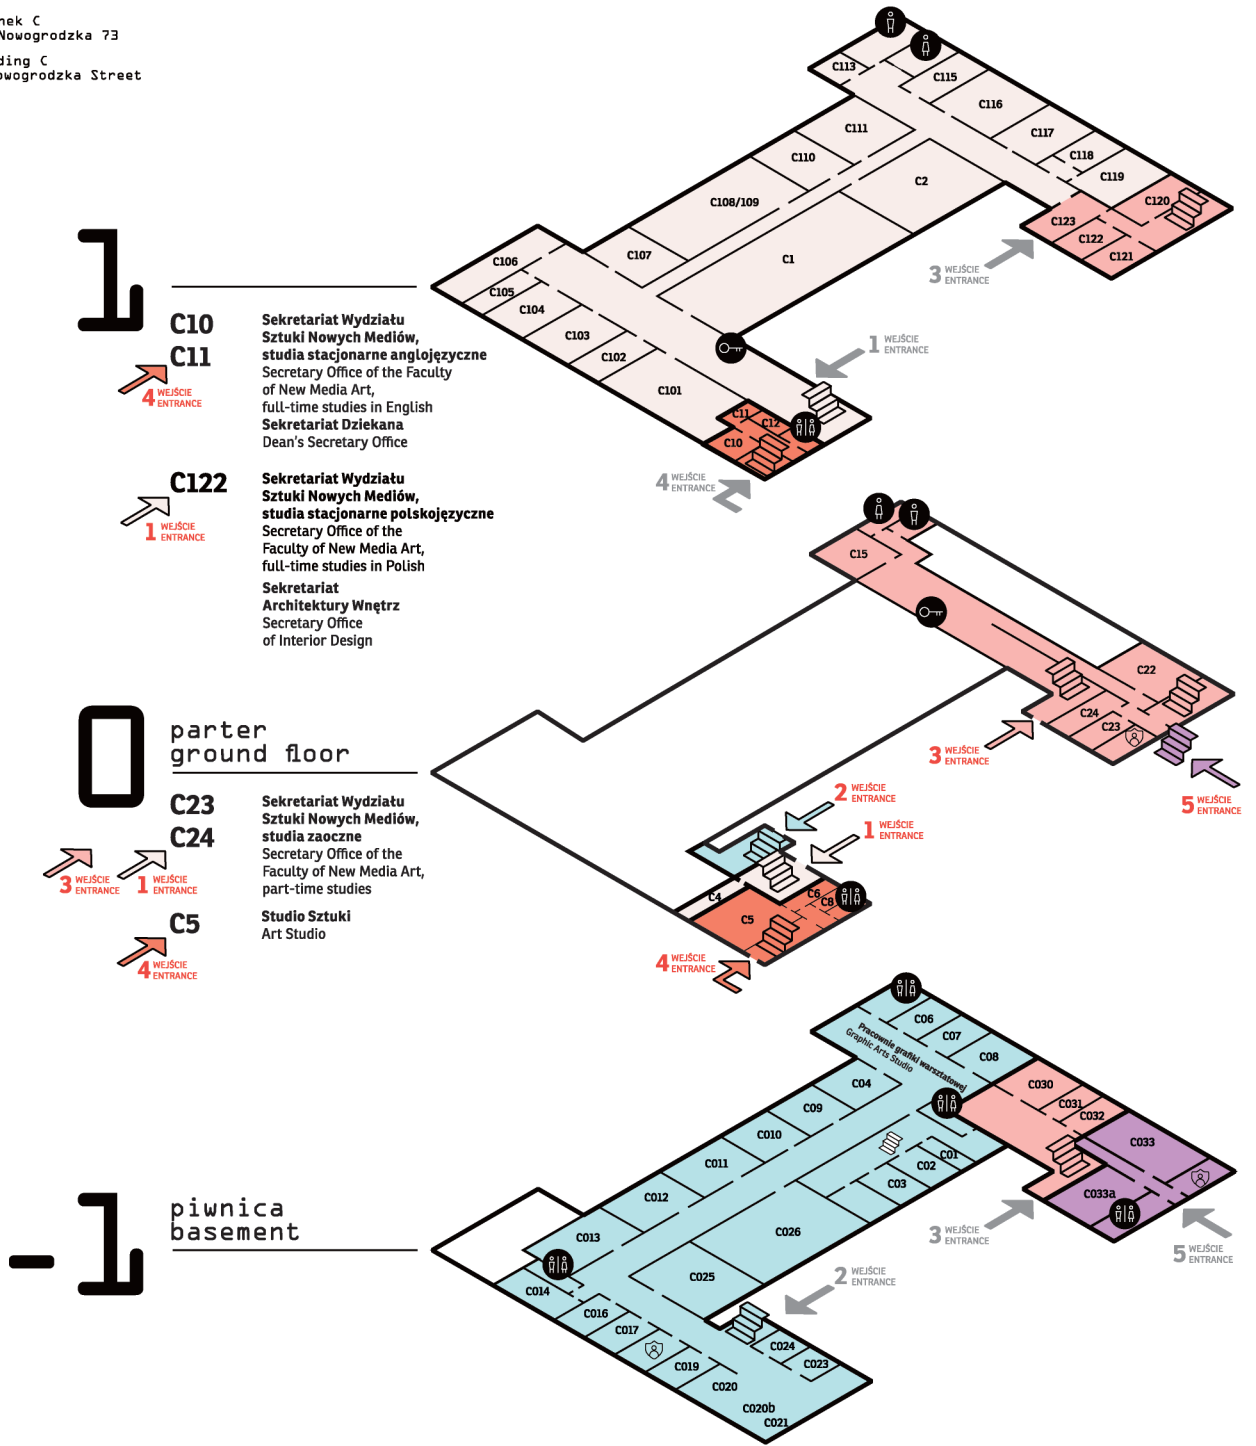

piwnica basement

-1

- B030** Laboratorium Druku 3D
3D Printing Lab

przejście między
budynekami A i B
passage between
buildings A and B

WEJŚCIE
DO BUDYNKU B
ENTRANCE
TO THE BUILDING B

4

H405 Sekretariat
Architektury Wnętrz
Secretary Office
of Interior Design

3

1

0

parter
ground floor

-  Schody
Stairs
-  Winda
Lift
-  Toaleta męska
Men's Toilet/Washroom
-  Toaleta damska
Ladies Toilet/Washroom
-  Ochrona
Security
-  Szatnia
Cloak Room
-  Pokoje profesorskie
Professors' Rooms
-  Pomieszczenie socjalne / techniczne
Social / Technical Room

Budynek C
ul. Nowogrodzka 73
Building C
73 Nowogrodzka Street

- 1 WEJŚCIE ENTRANCE**
dostęp do sal
access to rooms
C4, C101-C119
- 2 WEJŚCIE ENTRANCE**
dostęp do sal
access to rooms
C01-C026
- 3 WEJŚCIE ENTRANCE**
dostęp do sal
access to rooms
C030-C032, C15,
C120-C123
- 4 WEJŚCIE ENTRANCE**
dostęp do sal
access to rooms
C5-C7, C10-C12
- 5 WEJŚCIE ENTRANCE**
dostęp do sali
access to room
C033

Budynek G
ul. Nowogrodzka 84/86
Building G
84/86 Nowogrodzka Street

Budynek B
ul. Koszykowa 86
Building B
86 Koszykowa Street

- Schody
Stairs
- Toaleta męska
Men's Toilet/Washroom
- Toaleta damska
Ladies Toilet/Washroom
- Ochrona
Security
- Szatnia
Cloak Room
- Pokoje profesorskie
Professors' Rooms
- Przestrzeń otwarta i wystawiennicza
Open Space, exhibition space
- Pomieszczenie socjalne / techniczne
Social / Technical Room