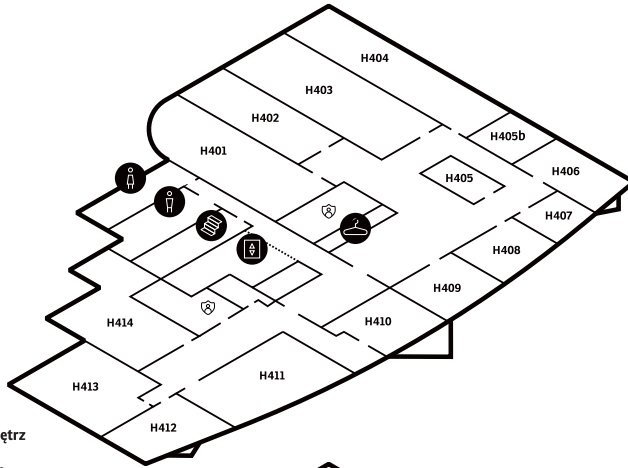

A

Budynek A
ul. Koszykowa 8b
Building A
8b Koszykowa Street

-  Schody
Stairs
-  Winda
Lift
-  Toaleta męska
Men's Toilet/Washroom
-  Toaleta damska
Ladies Toilet/Washroom
-  Toaleta dla niepełnosprawnych
Accessible Toilet/Washroom
-  Ochrona
Security
-  Szatnia
Cloak Room
-  Pokoje profesorskie
Professors' Rooms
-  Bufet / Kawiarnia
Canteen / Coffee shop
-  Przestrzeń otwarta i wystawiennicza
Open Space, exhibition space
-  Pomieszczenie socjalne / techniczne
Social / Technical Room

4

3

2

1

0

parter
ground floor

B

Budynek B
ul. Koszykowa 6b
Building B
6b Koszykowa Street

-1

piwnica
basement

- Schody
Stairs
- Toaleta męska
Men's Toilet/Washroom
- Toaleta damska
Ladies Toilet/Washroom
- Ochrona
Security
- Szatnia
Cloak Room
- Pokoje profesorskie
Professors' Rooms
- Przestrzeń otwarta i wystawiennicza
Open Space, exhibition space
- Pomieszczenie socjalne / techniczne
Social / Technical Room

3

1

0

parter
ground floor

WEJŚCIE
DO BUDYNKU H
ENTRANCE
TO THE BUILDING H

- Schody
Stairs
- Winda
Lift
- Toaleta męska
Men's Toilet/Washroom
- Toaleta damska
Ladies Toilet/Washroom
- Ochrona
Security
- Szatnia
Cloak Room
- Pokoje profesorskie
Professors' Rooms
- Pomieszczenie socjalne / techniczne
Social / Technical Room