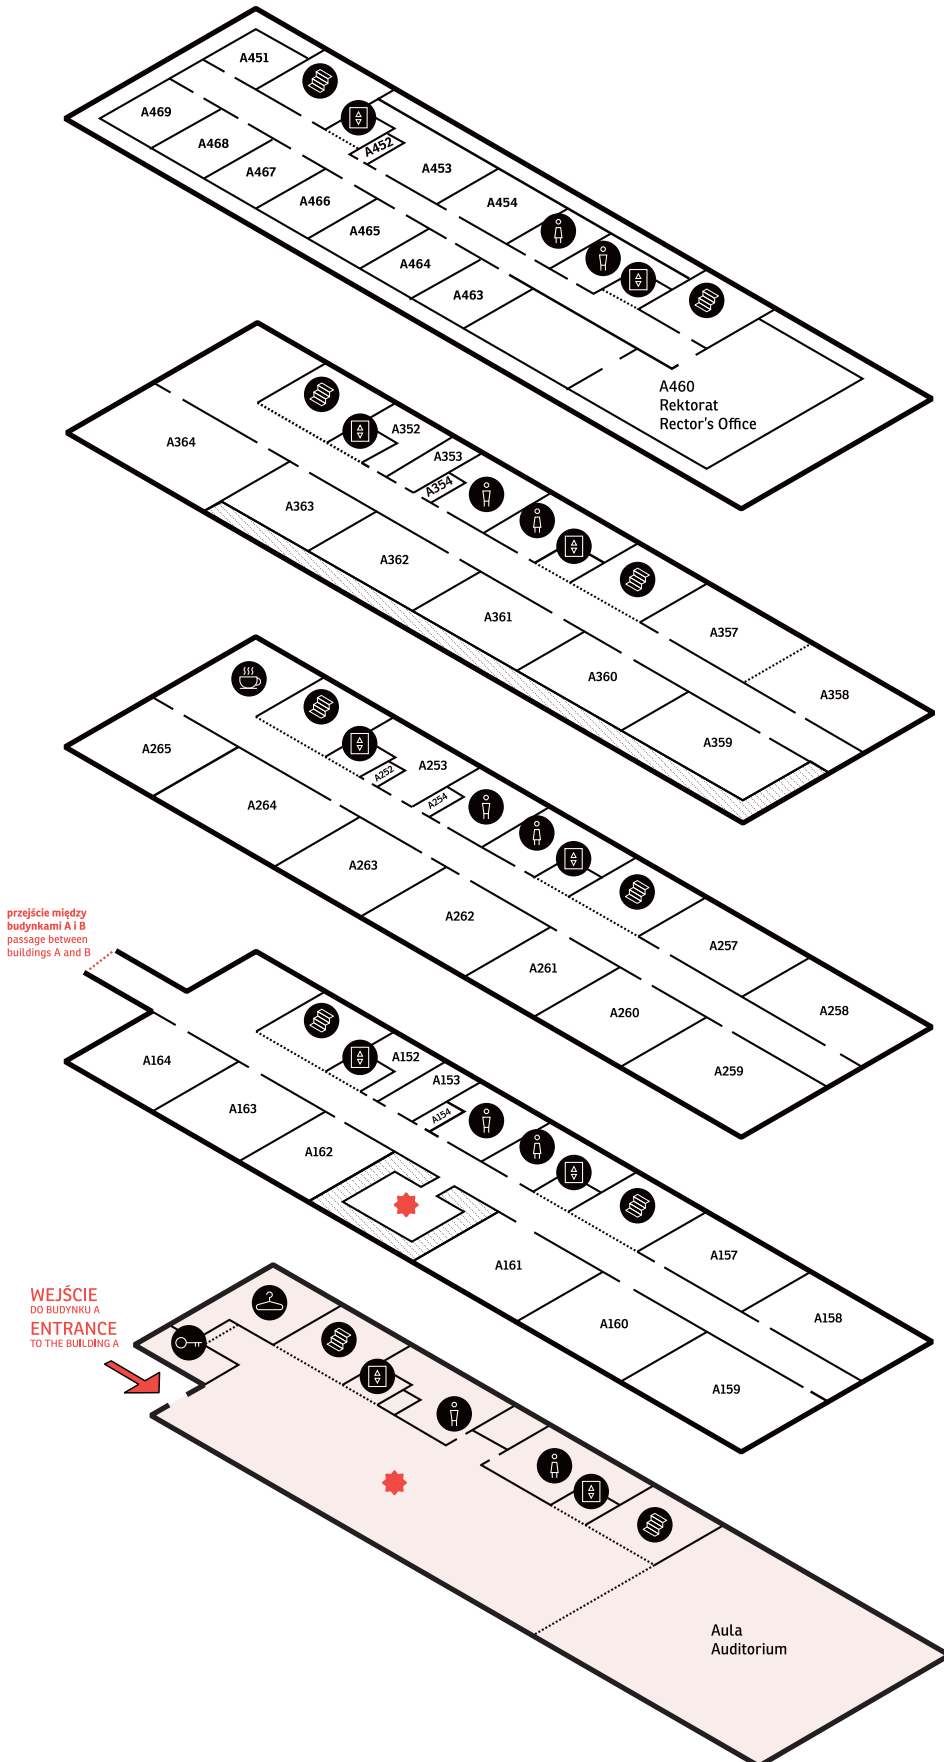

A

Budynek A
ul. Koszykowa 8b
Building A
8b Koszykowa Street

-  Schody
Stairs
-  Winda
Lift
-  Toaleta męska
Men's Toilet/Washroom
-  Toaleta damska
Ladies Toilet/Washroom
-  Toaleta dla niepełnosprawnych
Accessible Toilet/Washroom
-  Ochrona
Security
-  Szatnia
Cloak Room
-  Pokoje profesorskie
Professors' Rooms
-  Bufet / Kawiarnia
Canteen / Coffee shop
-  Przestrzeń otwarta i wystawiennicza
Open Space, exhibition space
-  Pomieszczenie socjalne / techniczne
Social / Technical Room

4

3

2

1

0

parter
ground floor

B

Budynek B
ul. Koszykowa 6b
Building B
6b Koszykowa Street

- Schody
Stairs
- Winda
Lift
- Toaleta męska
Men's Toilet/Washroom
- Toaleta damska
Ladies Toilet/Washroom
- Toaleta dla niepełnosprawnych
Accessible Toilet/Washroom
- Ochrona
Security
- Szatnia
Cloak Room
- Pokoje profesorskie
Professors' Rooms
- Bufet / Kawiarnia
Canteen / Coffee shop
- Przestrzeń otwarta i wystawiennicza
Open Space, exhibition space
- Pomieszczenie socjalne / techniczne
Social / Technical Room