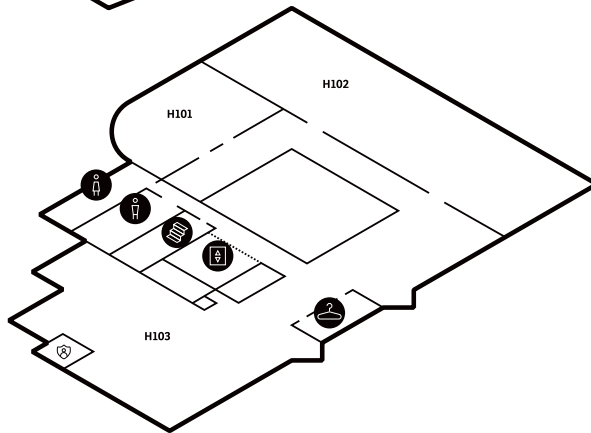

4

H405 Sekretariat
Architektury Wnętrz
Secretary Office
of Interior Design

3

1

0

parter
ground floor

WEJŚCIE
DO BUDYNKU H
ENTRANCE
TO THE BUILDING H

- Schody
  Stairs
- Winda
  Lift
- Toaleta męska
  Men's Toilet/Washroom
- Toaleta damska
  Ladies Toilet/Washroom
- Ochrona
  Security
- Szatnia
  Cloak Room
- Pokoje profesorskie
  Professors' Rooms
- Pomieszczenie socjalne / techniczne
  Social / Technical Room