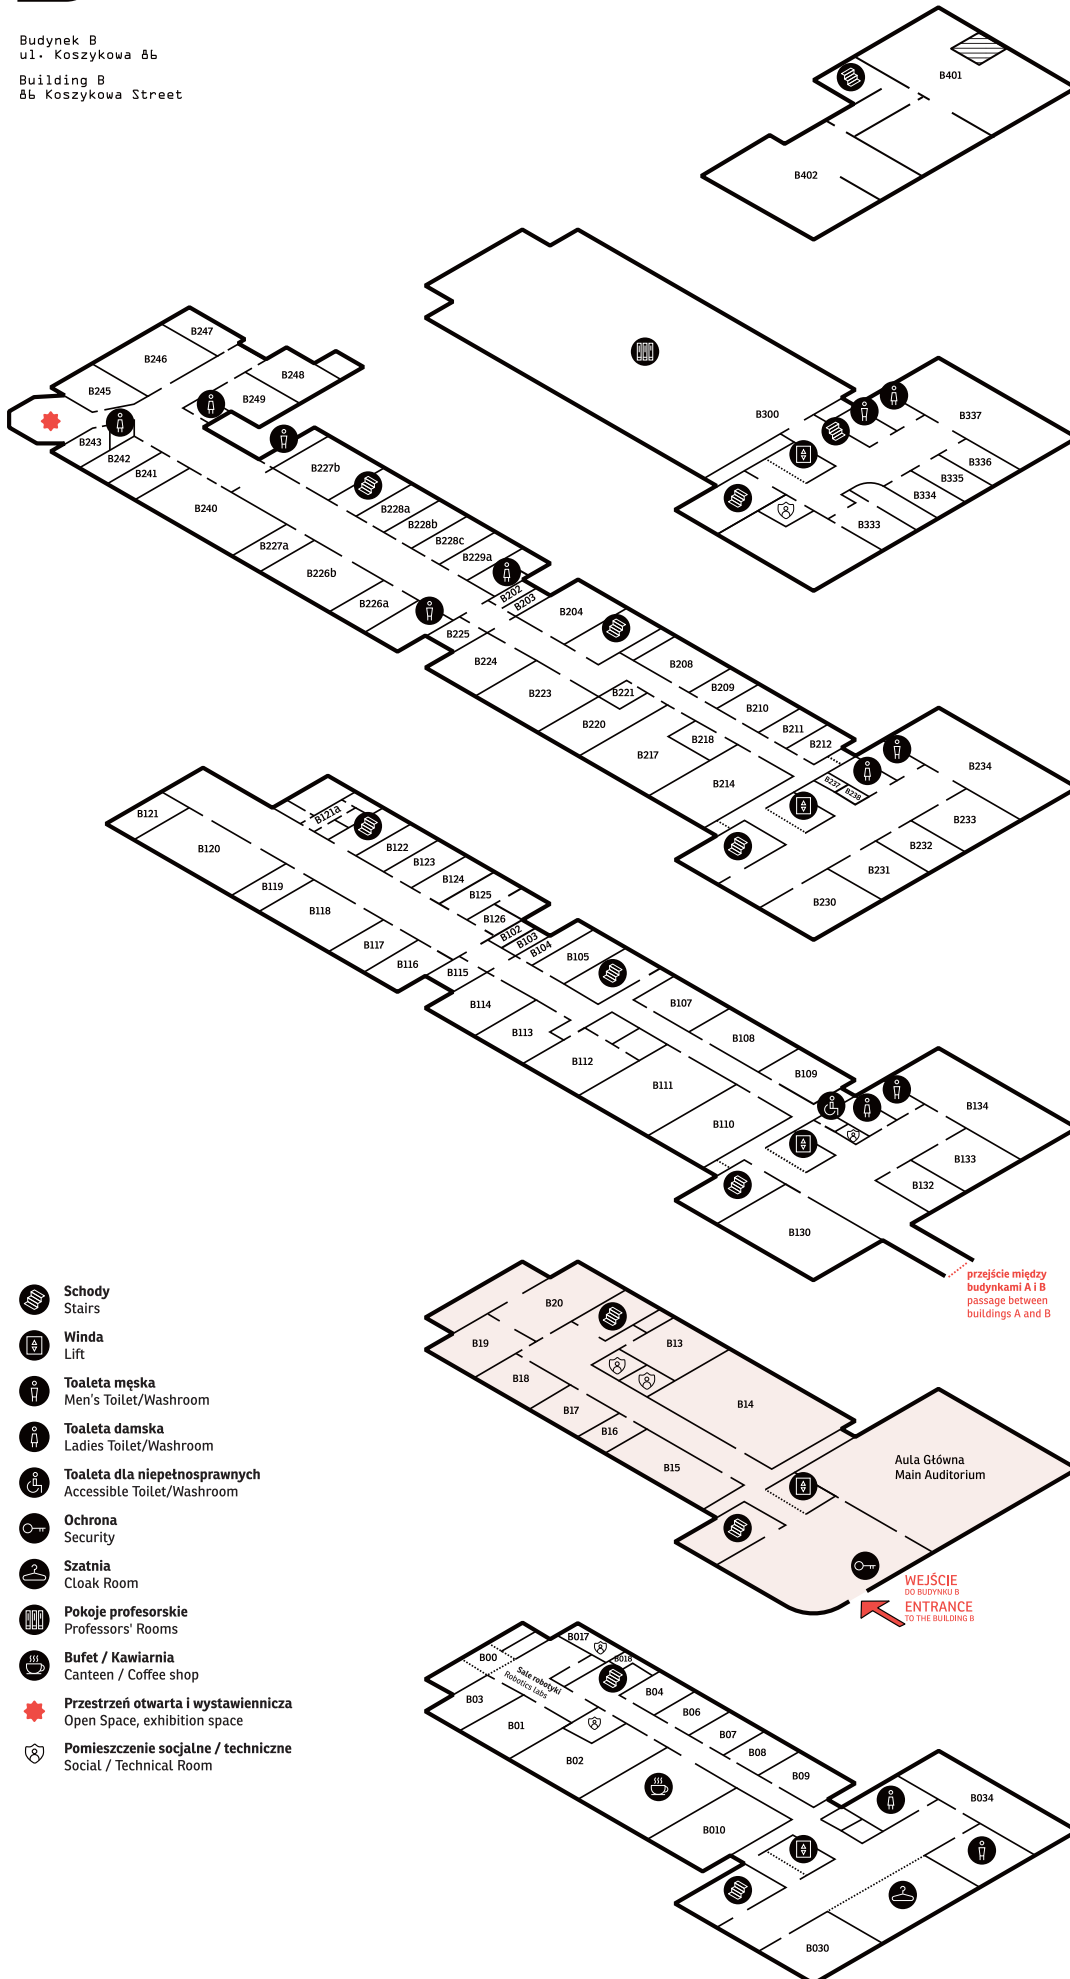

A

Budynek A
ul. Koszykowa 8b
Building A
8b Koszykowa Street

-  Schody
Stairs
-  Winda
Lift
-  Toaleta męska
Men's Toilet/Washroom
-  Toaleta damska
Ladies Toilet/Washroom
-  Toaleta dla niepełnosprawnych
Accessible Toilet/Washroom
-  Ochrona
Security
-  Szatnia
Cloak Room
-  Pokoje profesorskie
Professors' Rooms
-  Bufet / Kawiarnia
Canteen / Coffee shop
-  Przestrzeń otwarta i wystawiennicza
Open Space, exhibition space
-  Pomieszczenie socjalne / techniczne
Social / Technical Room

4

3

2

1

0

parter
ground floor

B

Budynek B
ul. Koszykowa 6b
Building B
6b Koszykowa Street

- Schody
Stairs
- Winda
Lift
- Toaleta męska
Men's Toilet/Washroom
- Toaleta damska
Ladies Toilet/Washroom
- Toaleta dla niepełnosprawnych
Accessible Toilet/Washroom
- Ochrona
Security
- Szatnia
Cloak Room
- Pokoje profesorskie
Professors' Rooms
- Bufet / Kawiarnia
Canteen / Coffee shop
- Przestrzeń otwarta i wystawiennicza
Open Space, exhibition space
- Pomieszczenie socjalne / techniczne
Social / Technical Room