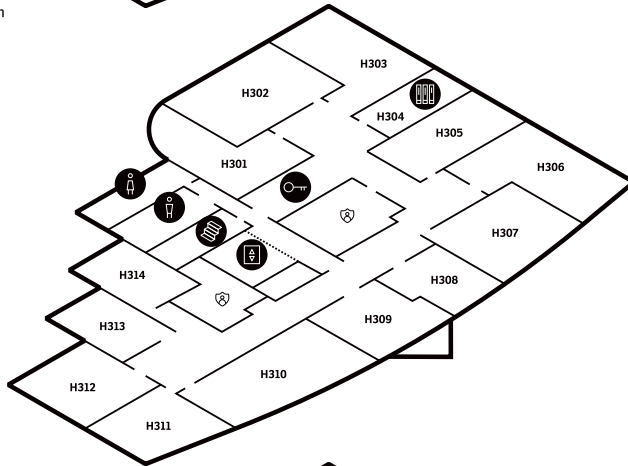

A

Budynek A
ul. Koszykowa 8b
Building A
8b Koszykowa Street

-  Schody
Stairs
-  Winda
Lift
-  Toaleta męska
Men's Toilet/Washroom
-  Toaleta damska
Ladies Toilet/Washroom
-  Toaleta dla niepełnosprawnych
Accessible Toilet/Washroom
-  Ochrona
Security
-  Szatnia
Cloak Room
-  Pokoje profesorskie
Professors' Rooms
-  Bufet / Kawiarnia
Canteen / Coffee shop
-  Przestrzeń otwarta i wystawiennicza
Open Space, exhibition space
-  Pomieszczenie socjalne / techniczne
Social / Technical Room

-1

piwnica
basement

- Schody
Stairs
- Toaleta męska
Men's Toilet/Washroom
- Toaleta damska
Ladies Toilet/Washroom
- Ochrona
Security
- Szatnia
Cloak Room
- Pokoje profesorskie
Professors' Rooms
- Przestrzeń otwarta i wystawiennicza
Open Space, exhibition space
- Pomieszczenie socjalne / techniczne
Social / Technical Room

3

1

0

parter
ground floor

WEJŚCIE
DO BUDYNKU H
ENTRANCE
TO THE BUILDING H

- Schody
Stairs
- Winda
Lift
- Toaleta męska
Men's Toilet/Washroom
- Toaleta damska
Ladies Toilet/Washroom
- Ochrona
Security
- Szatnia
Cloak Room
- Pokoje profesorskie
Professors' Rooms
- Pomieszczenie socjalne / techniczne
Social / Technical Room