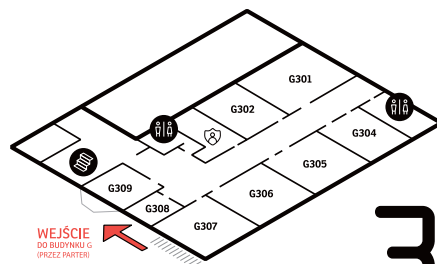

- Schody
  Stairs
- Toaleta męska
  Men's Toilet/Washroom
- Toaleta damska
  Ladies Toilet/Washroom
- Ochrona
  Security
- Szatnia
  Cloak Room
- Pokoje profesorskie
  Professors' Rooms
- Przestrzeń otwarta i wystawiennicza
  Open Space, exhibition space
- Pomieszczenie socjalne / techniczne
  Social / Technical Room

Budynek G
ul. Nowogrodzka 84/86
Building G
84/86 Nowogrodzka Street

G

3

Budynek B
ul. Koszykowa 86
Building B
86 Koszykowa Street

F