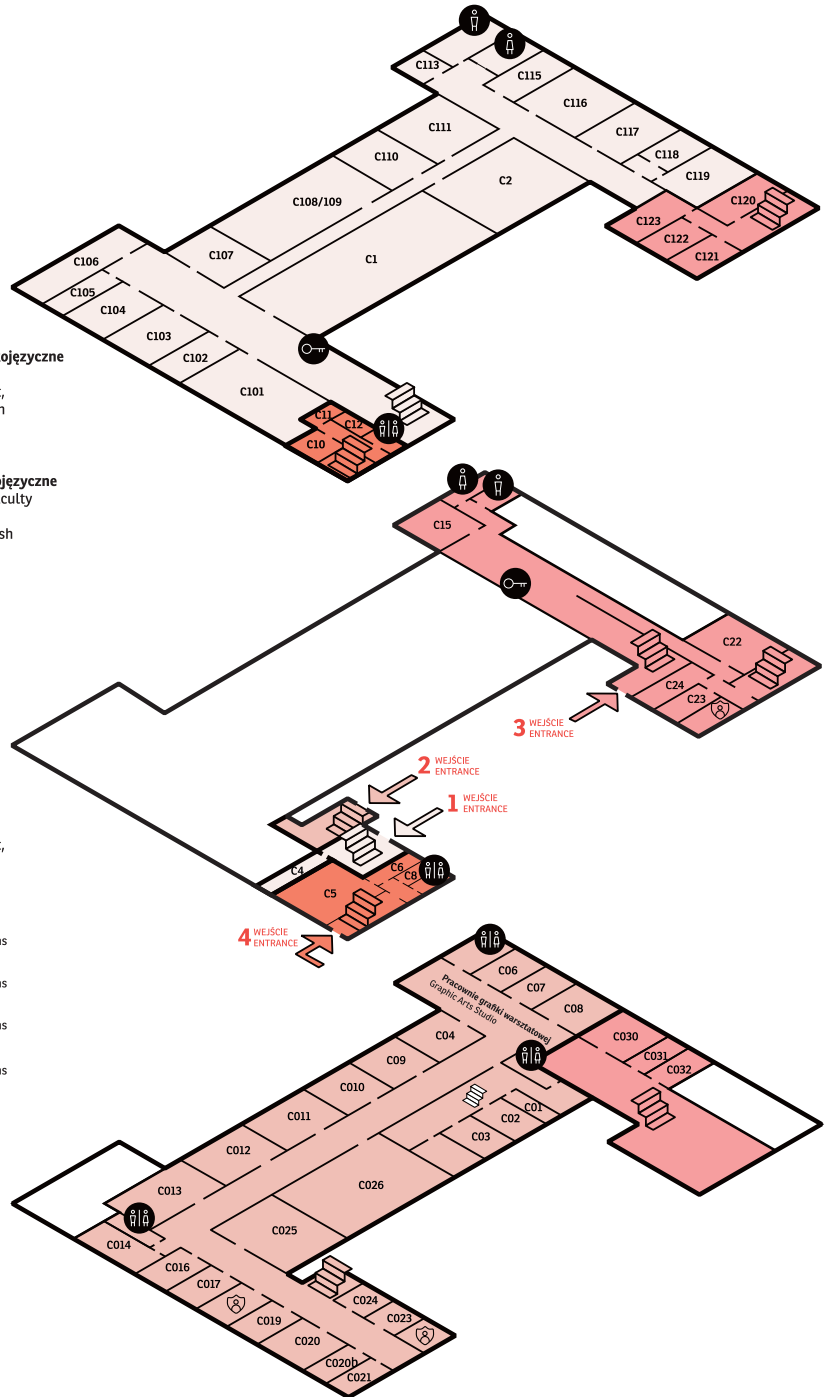

A

Budynek A
ul. Koszykowa 8b
Building A
8b Koszykowa Street

-  Schody
Stairs
-  Winda
Lift
-  Toaleta męska
Men's Toilet/Washroom
-  Toaleta damska
Ladies Toilet/Washroom
-  Toaleta dla niepełnosprawnych
Accessible Toilet/Washroom
-  Ochrona
Security
-  Szatnia
Cloak Room
-  Pokoje profesorskie
Professors' Rooms
-  Bufet / Kawiarnia
Canteen / Coffee shop
-  Przestrzeń otwarta i wystawiennicza
Open Space, exhibition space
-  Pomieszczenie socjalne / techniczne
Social / Technical Room

- Schody
Stairs
- Winda
Lift
- Toaleta męska
Men's Toilet/Washroom
- Toaleta damska
Ladies Toilet/Washroom
- Toaleta dla niepełnosprawnych
Accessible Toilet/Washroom
- Ochrona
Security
- Szatnia
Cloak Room
- Pokoje profesorskie
Professors' Rooms
- Bufet / Kawiarnia
Canteen / Coffee shop
- Przestrzeń otwarta i wystawiennicza
Open Space, exhibition space
- Pomieszczenie socjalne / techniczne
Social / Technical Room

0

parter
ground floor

- C23**
C24 Sekretariat Wydziału Sztuki Nowych Mediów, studia zaoczne
Secretary Office of the Faculty of New Media Art, part-time studies
- C5** Studio Sztuki
Art Studio
- 1 WEJŚCIE ENTRANCE** dostęp do sal | access to rooms C4, C101–C119
- 2 WEJŚCIE ENTRANCE** dostęp do sal | access to rooms C01–C026
- 3 WEJŚCIE ENTRANCE** dostęp do sal | access to rooms C030–C032, C15, C120–C123
- 4 WEJŚCIE ENTRANCE** dostęp do sal | access to rooms C5–C7, C10–C12

-1

piwnica
basement

- Schody
Stairs
- Toaleta męska
Men's Toilet/Washroom
- Toaleta damska
Ladies Toilet/Washroom
- Ochrona
Security
- Szatnia
Cloak Room
- Pokoje profesorskie
Professors' Rooms
- Przestrzeń otwarta i wystawiennicza
Open Space, exhibition space
- Pomieszczenie socjalne / techniczne
Social / Technical Room